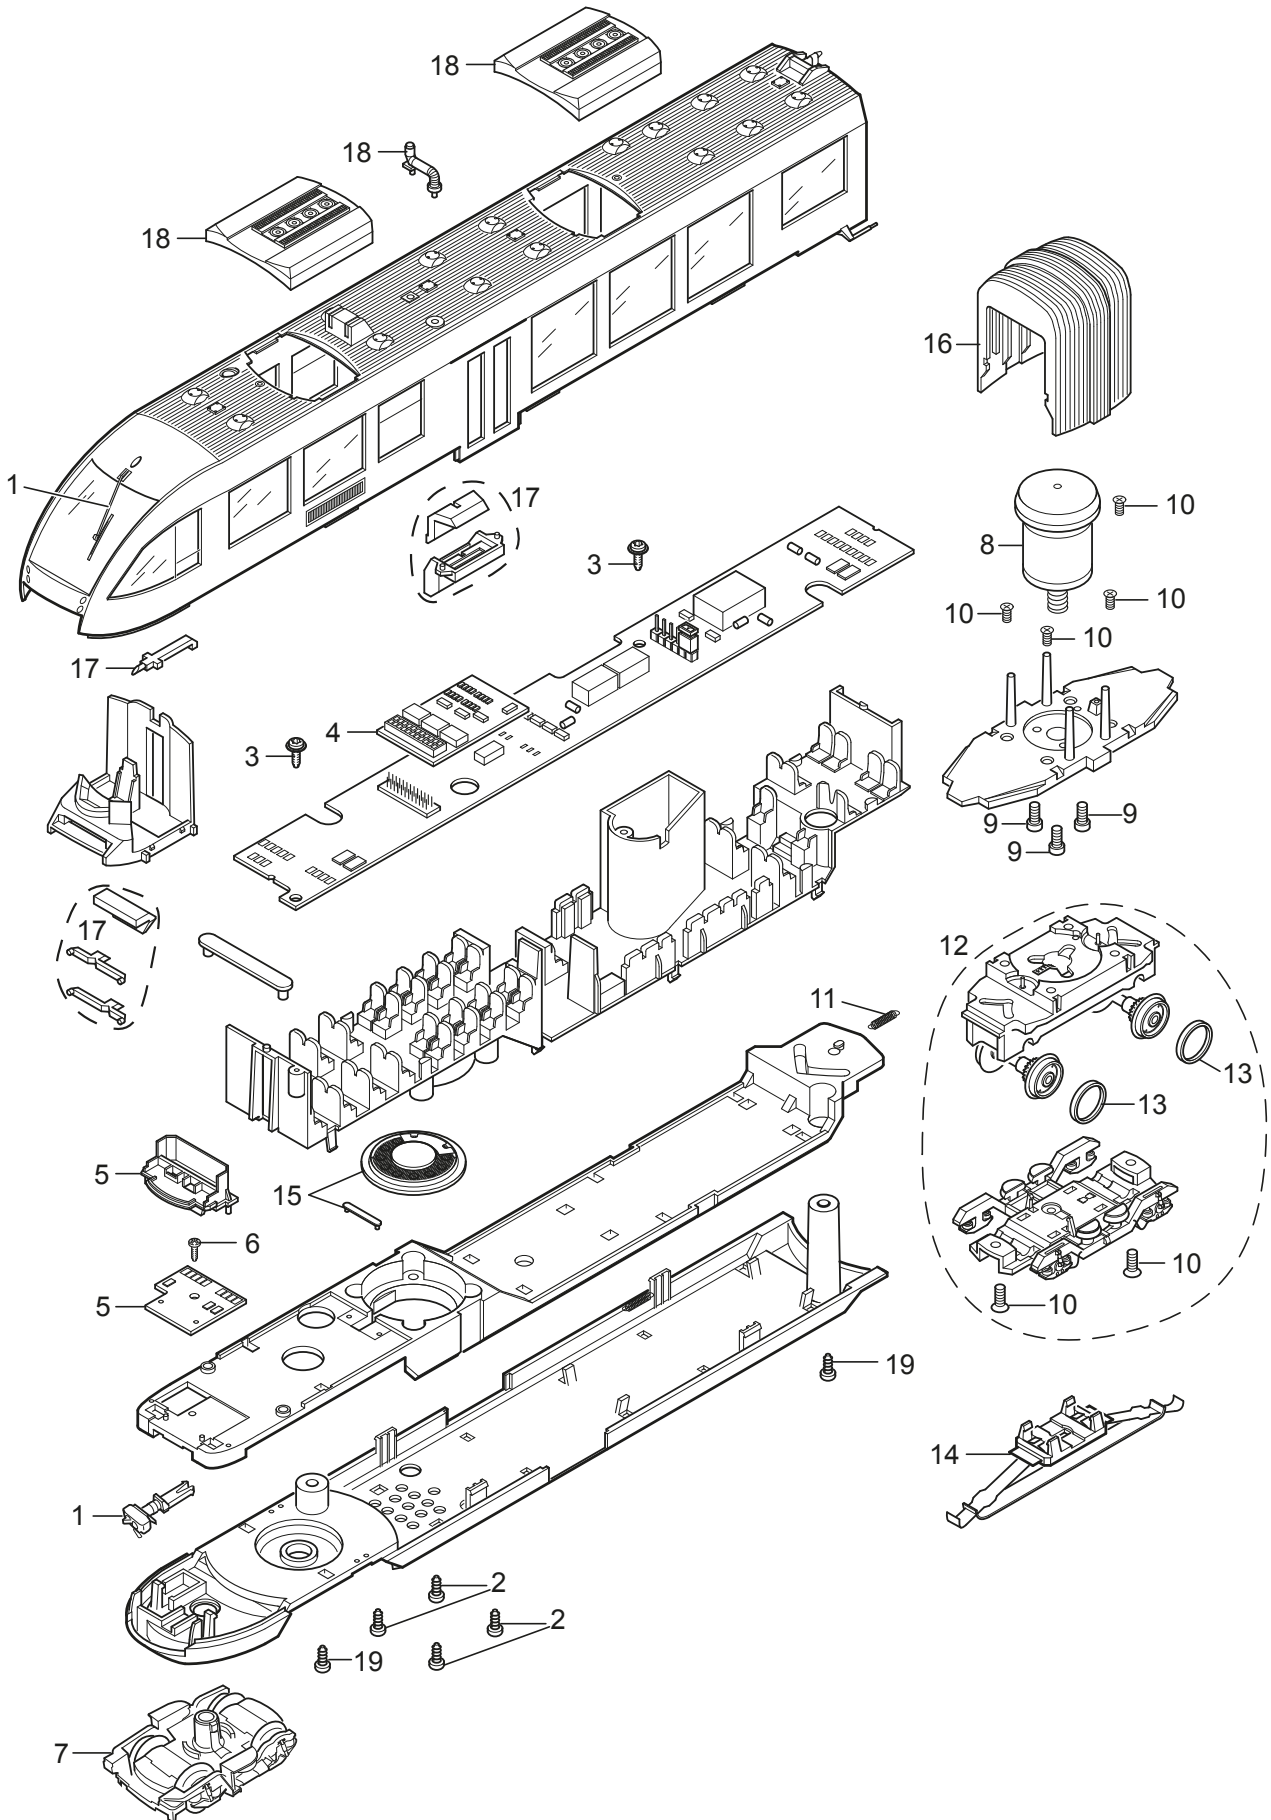

Einzelteile der Lokomotive 37717

Einzelteile der Lokomotive 37717

Lfd. Nr.	Benennung	Bestell-Nr.
1	Steckteile Stirn	E140 423
2	Schraube	E786 830
3	Schraube	E786 340
4	Decoder	341 547
5	Stirnbeleuchtung	E140 424
6	Schraube	E786 540
7	Drehgestell Wagen A	E121 275
	Drehgestell Wagen B	E121 298
8	Motor	E245 871
9	Schraube	E245 869
10	Schraube	E786 790
11	Zugfeder	E765 500
12	Jakobs-Drehgestell	E121 302
13	Haftreifen	E656 500
14	Schleifer	E138 079
15	Lautsprecher	E180 680
16	Faltenbalg	E341 555
17	Lichtkörper	E342 328
18	Dach	E140 422
19	Schraube	E124 206
	Halterungen	E132 994

Hinweis: Einige Teile werden nur ohne oder mit anderer Farbgebung angeboten.
Teile, die hier nicht aufgeführt sind, können nur im Rahmen einer Reparatur im Märklin-Reparatur-Service repariert werden.